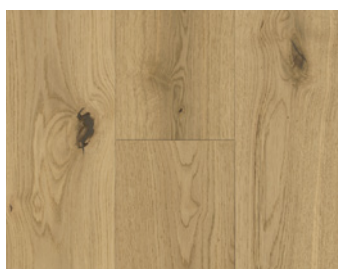

Dub kartáčovaný

Rustikal
Selský vzor, M4V

1744854 lakovaná úprava matná
Dub E001

Dub kartáčovaný

Rustikal
Selský vzor, M4V

1744852 přírodně olejovaný plus
Jednobarevná bílá D001 /
Vzhled ušlechtilé oceli

Dub Chianti lehce bílý