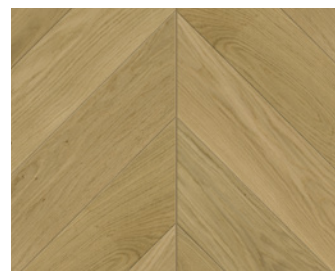

Dub přírodní

Natur
Chevron, M4V

1748484 lakovaná úprava matná
Jednobarevná bílá D001 /
Vzhled ušlechtilé oceli