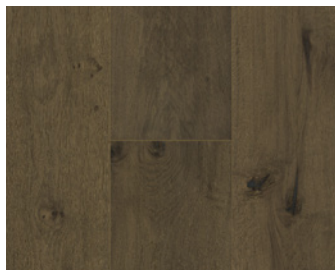

Dub smoked grey handcrafted

Classic
Selský vzor

1739951 přírodně olejovaný plus
Jednobarevná bílá D001 /
Vzhled ušlechtilé oceli

Ručně a pomocí speciálních nástrojů zvýrazníme jemné rysy nebo dodáme dřevu hlubokou a intenzivní strukturu. Tímto způsobem zdůrazňujeme individuální charakter dřeva a hmatatelným způsobem jej zvýrazňujeme.