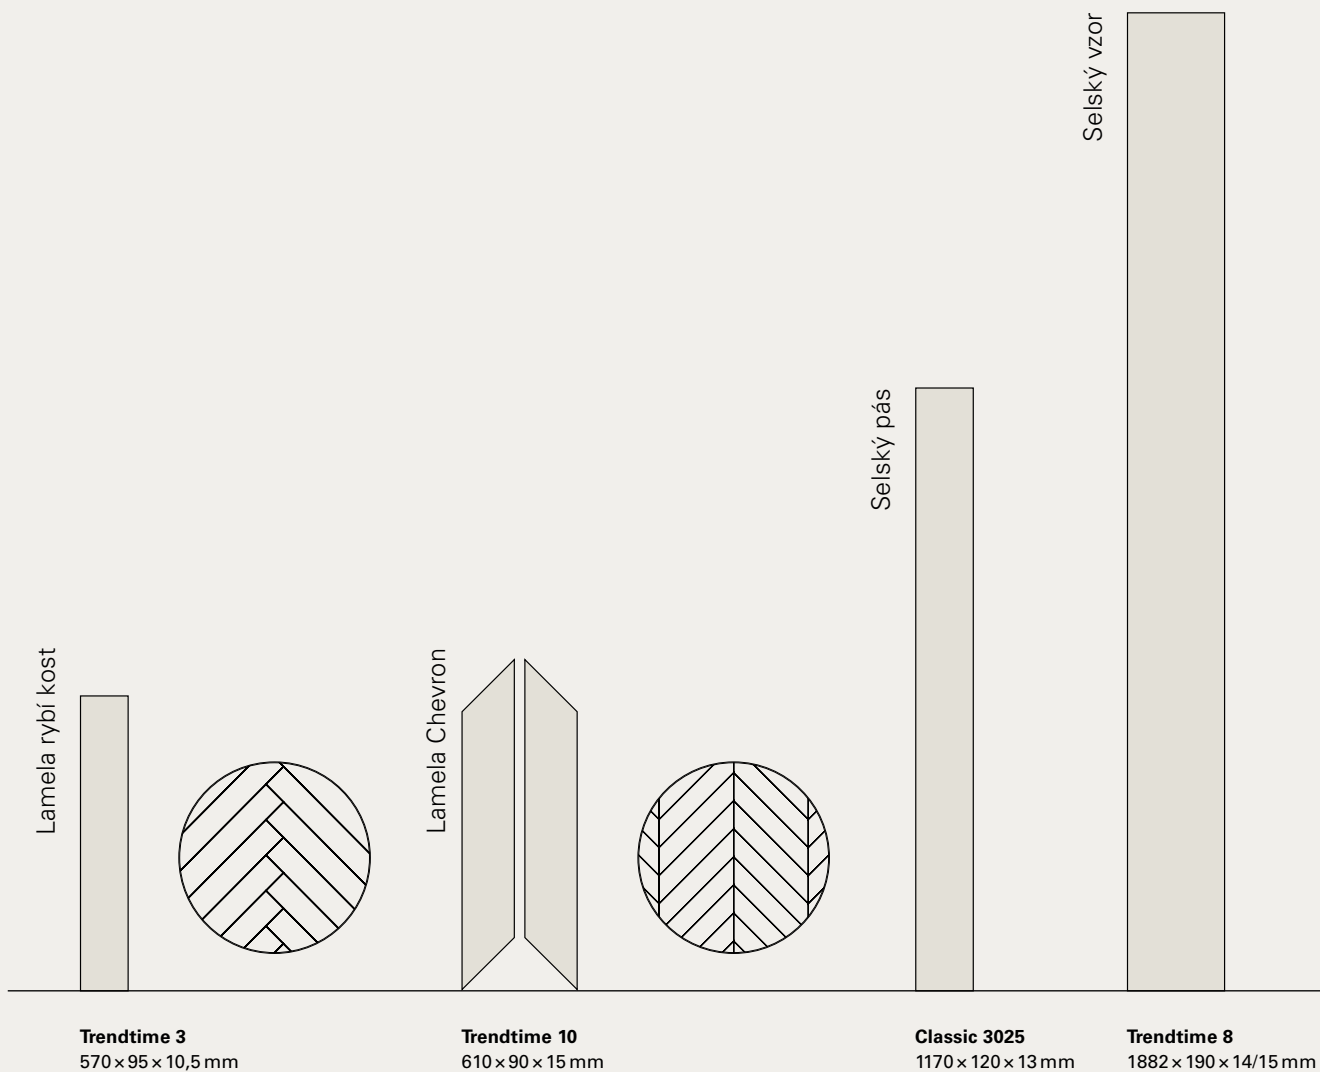

Rustikal

Sukovitý vzhled s výraznou hrou barev a zřetelnou strukturou.

Character

Původní rustikální vzhled dřeva s většími suky a nápadnými rozdíly v barvě a struktuře.

Na fotografiích jsou vidět ukázky přírodních prvků a zbarvení dřeva. Podrobnosti o produktu a třídění najdete v technických listech na našich webových stránkách.