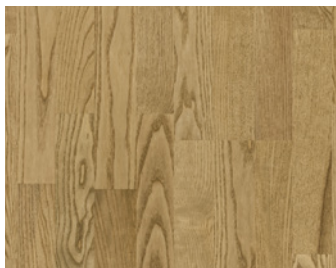

1518101 lakovaná úprava matná
Dub E001

Dub
Living
Parketový vzor 3-pásový

1247126 lakovaná úprava matná
Dub E001

Dub sukovitý
Living
Parketový vzor 3-pásový

1518102 lakovaná úprava matná
Dub E001

Jasan Amarone hnědá
Living
Parketový vzor 3-pásový