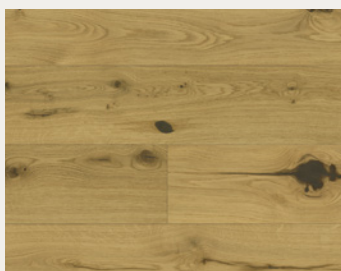

Character

Původní rustikální vzhled dřeva s většími suky a nápadnými rozdíly v barvě a struktuře.

Na fotografiích jsou vidět ukázky přírodních prvků a zbarvení dřeva. Podrobnosti o produktu a třídění najdete v technických listech na našich webových stránkách.