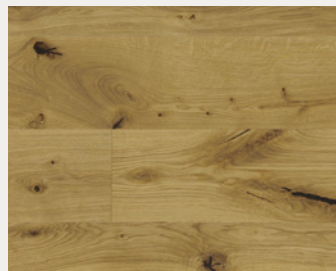

Natur

Přirozený, vyvážený celkový efekt.

Classic

Živé spektrum mezi harmonickým, přírodním a rustikálním vzhledem.

Living plus

Živý vzhled a vlastnosti přírodního dřeva bez bělí.

Living

Živý vzhled a vlastnosti přírodního dřeva s bělí.