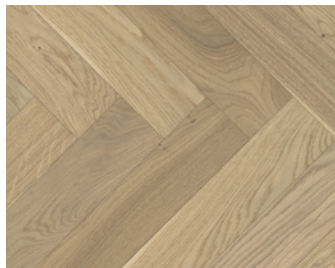

Dub Pure

Living
Rybí kost (10,5 mm), M4V

1601580 lakovaná úprava matná
Dub E003