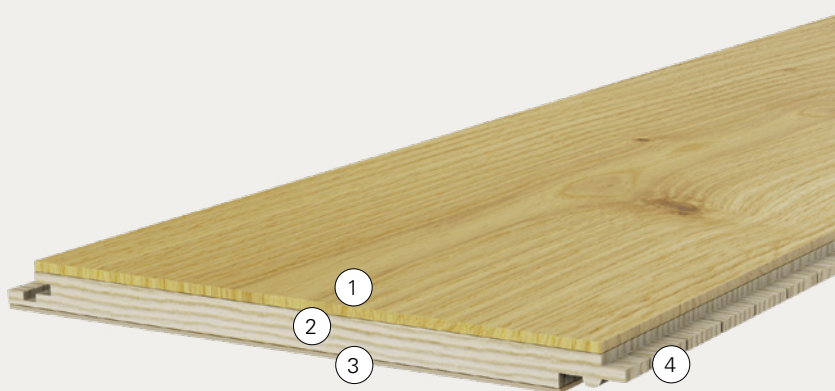

- 1 Krycí vrstva
- 2 Střední vrstva z jehličnatého dřeva
- 3 Protitah
- 4 Zaklapávací spoj*

	Basic	Classic	Trendtime
Rozměrově stabilní 3vrstvá sendvičová struktura	✓	✓	✓
Střední vrstva z masivního jehličnatého dřeva	✓	✓	✓
Kvalitní krycí vrstva z pravého dřeva	cca 2,5 mm	cca 2,5 mm u Classic 3025 cca 3,6 mm u Classic 3060	cca 3,6 mm cca 2,5/3,6 mm u Trendtime 3 cca 3/4 mm u Trendtime 8 cca 3,5 mm u Trendtime 10
Síla palubek	11,5 mm	13 mm	13 mm 10,5/13 mm u Trendtime 3 14/15 mm u Trendtime 8 a 10
Záruka pro soukromé použití	15 let	25 let	25 let
Zaklapávací spoj	System Automatic-Click	System Automatic-Click	System Automatic-Click Allround-Click u Trendtime 3 Perodrážkový zásuvný profil u Trendtime 10
Typ pokládky	Plovoucí nebo celoplošně lepený	Plovoucí nebo celoplošně lepený	Plovoucí nebo celoplošně lepený**
Řemeslně zpracovaný dřevěný povrch pro individuální vzhled			✓ u Trendtime 8