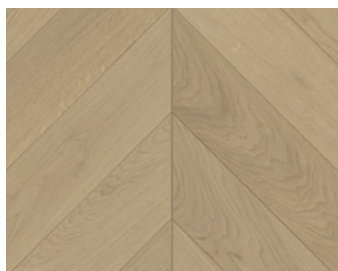

D 610 × Š 90 × V 15 mm

Dub Dune

Natur
Chevron, M4V

1748483 lakovaná úprava matná
Jednobarevná bílá D001 /
Vzhled ušlechtilé oceli