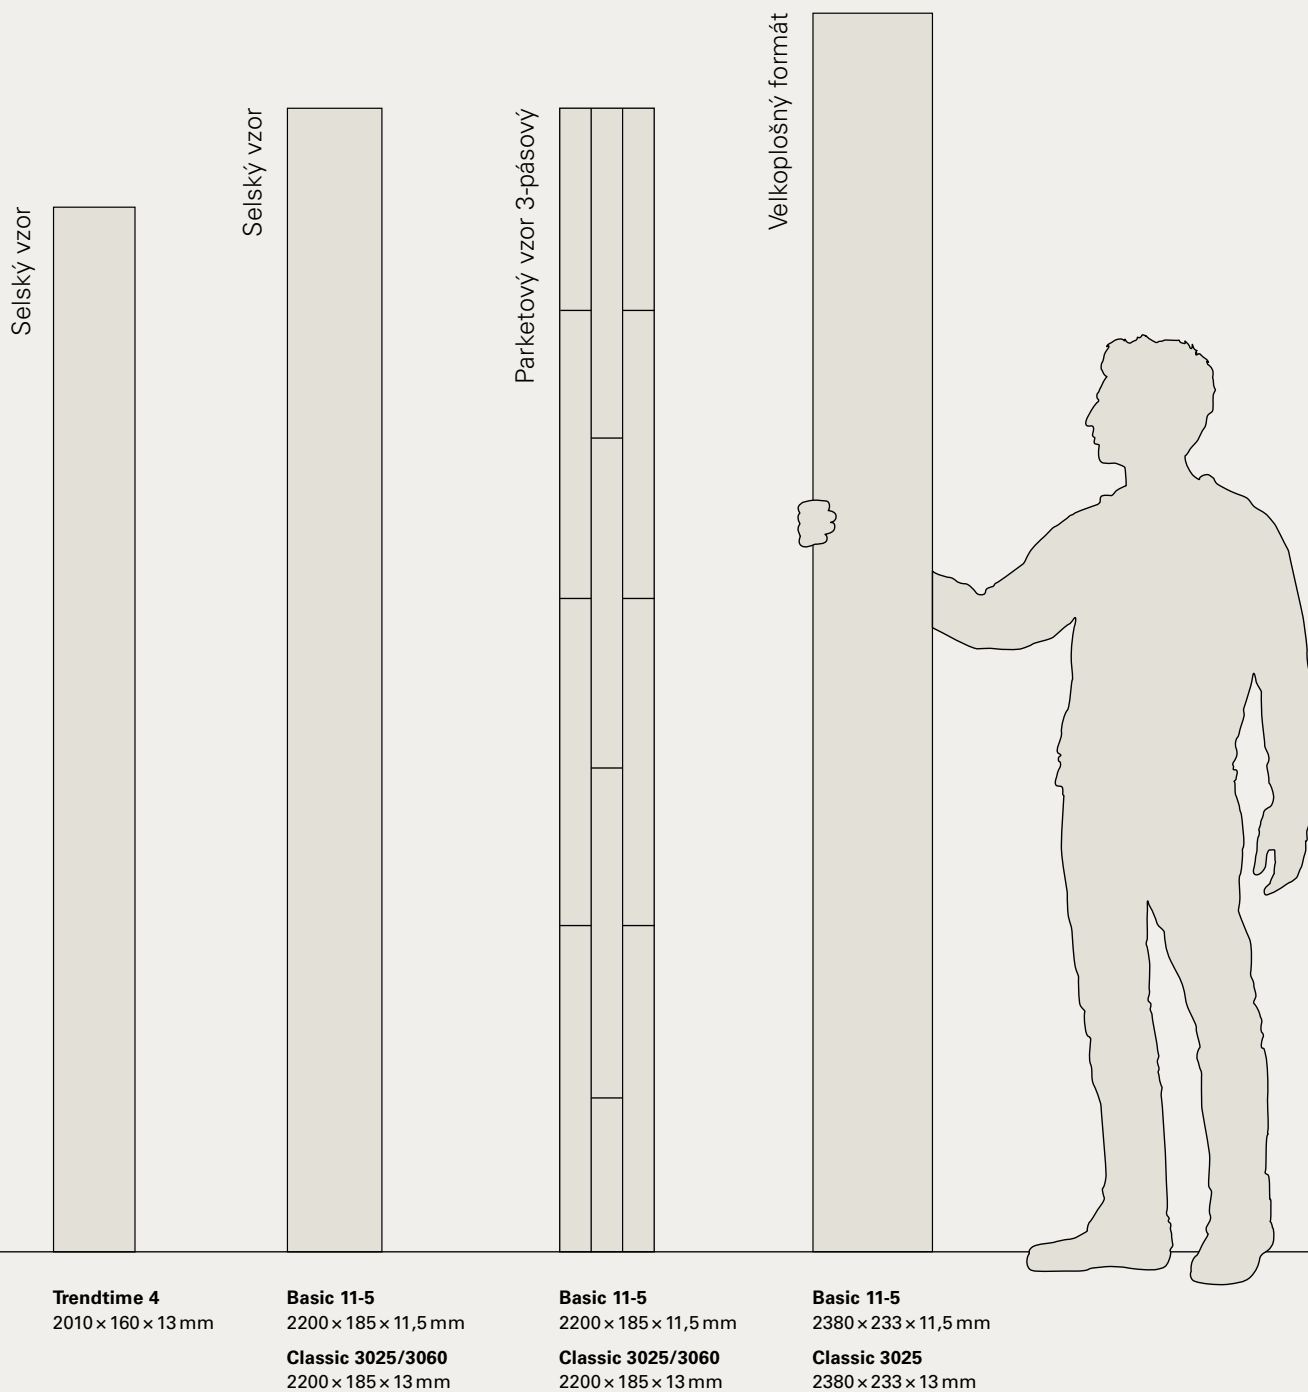

Objevte všechny technické funkce na našich webových stránkách.