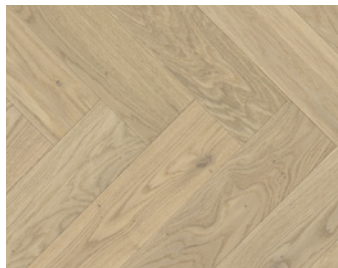

Trendtime 3 – Lamela rybí kost

D 570 × Š 95 × V 10,5 mm / 13 mm

Dub Bardolino bílý

Living Plus
Rybí kost (13 mm), M4V

1748883 lakovaná úprava matná bílá
Dub E007