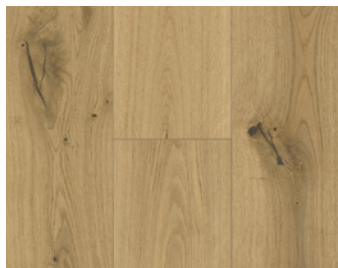

Dub Chianti lehce bílený

Character
Selský vzor, M4V

1748898 lakovaná úprava matná bílá
Dub E007