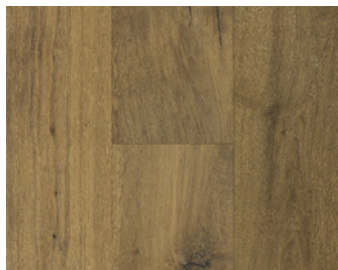

Dub smoked handcrafted

Classic
Selský vzor, 4V

1739945 přírodně olejovaný plus
Jednobarevná bílá D001 /
Vzhled ušlechtilé oceli